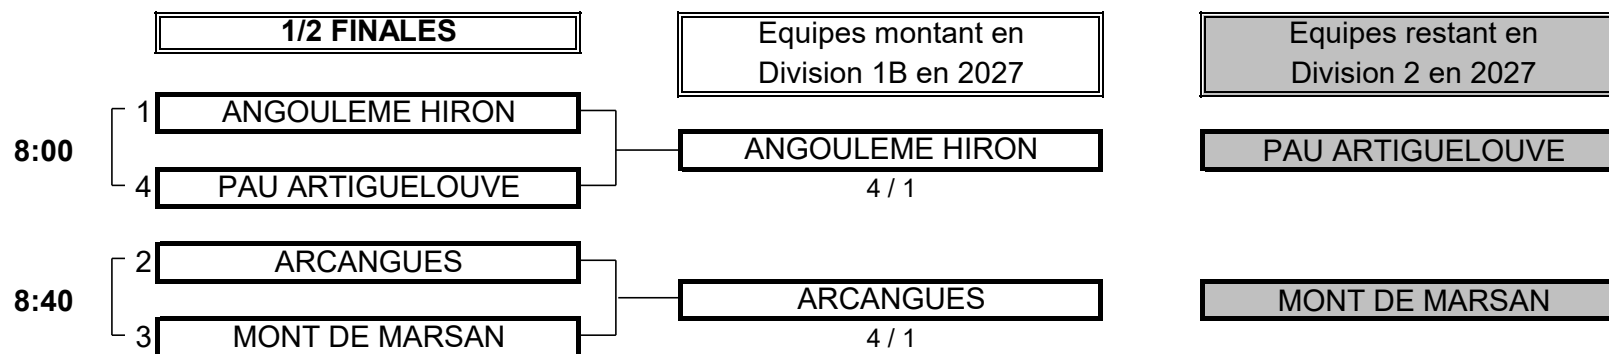

CHAMPIONNAT DE NOUVELLE AQUITAINE PAR ÉQUIPES 2026

2ème DIVISION DAMES

25 et 26 Avril - d'ANGOULEME

PHASE FINALE MATCH PLAY