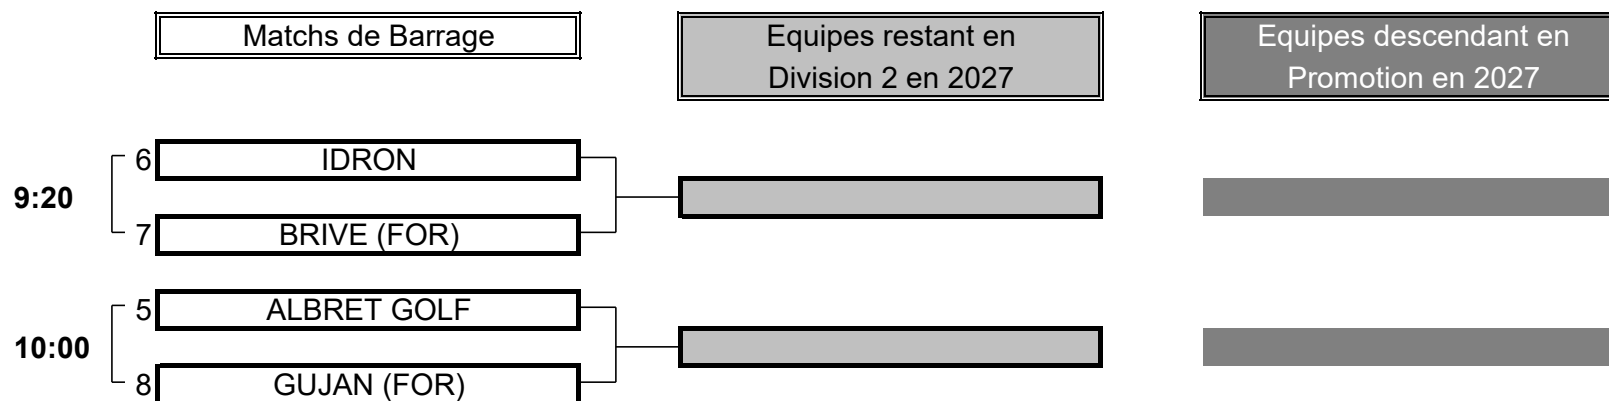

CHAMPIONNAT DE NOUVELLE AQUITAINE PAR ÉQUIPES 2026

2ème DIVISION DAMES

25 et 26 Avril - d'ANGOULEME

PHASE FINALE MATCH PLAY

BARRAGES